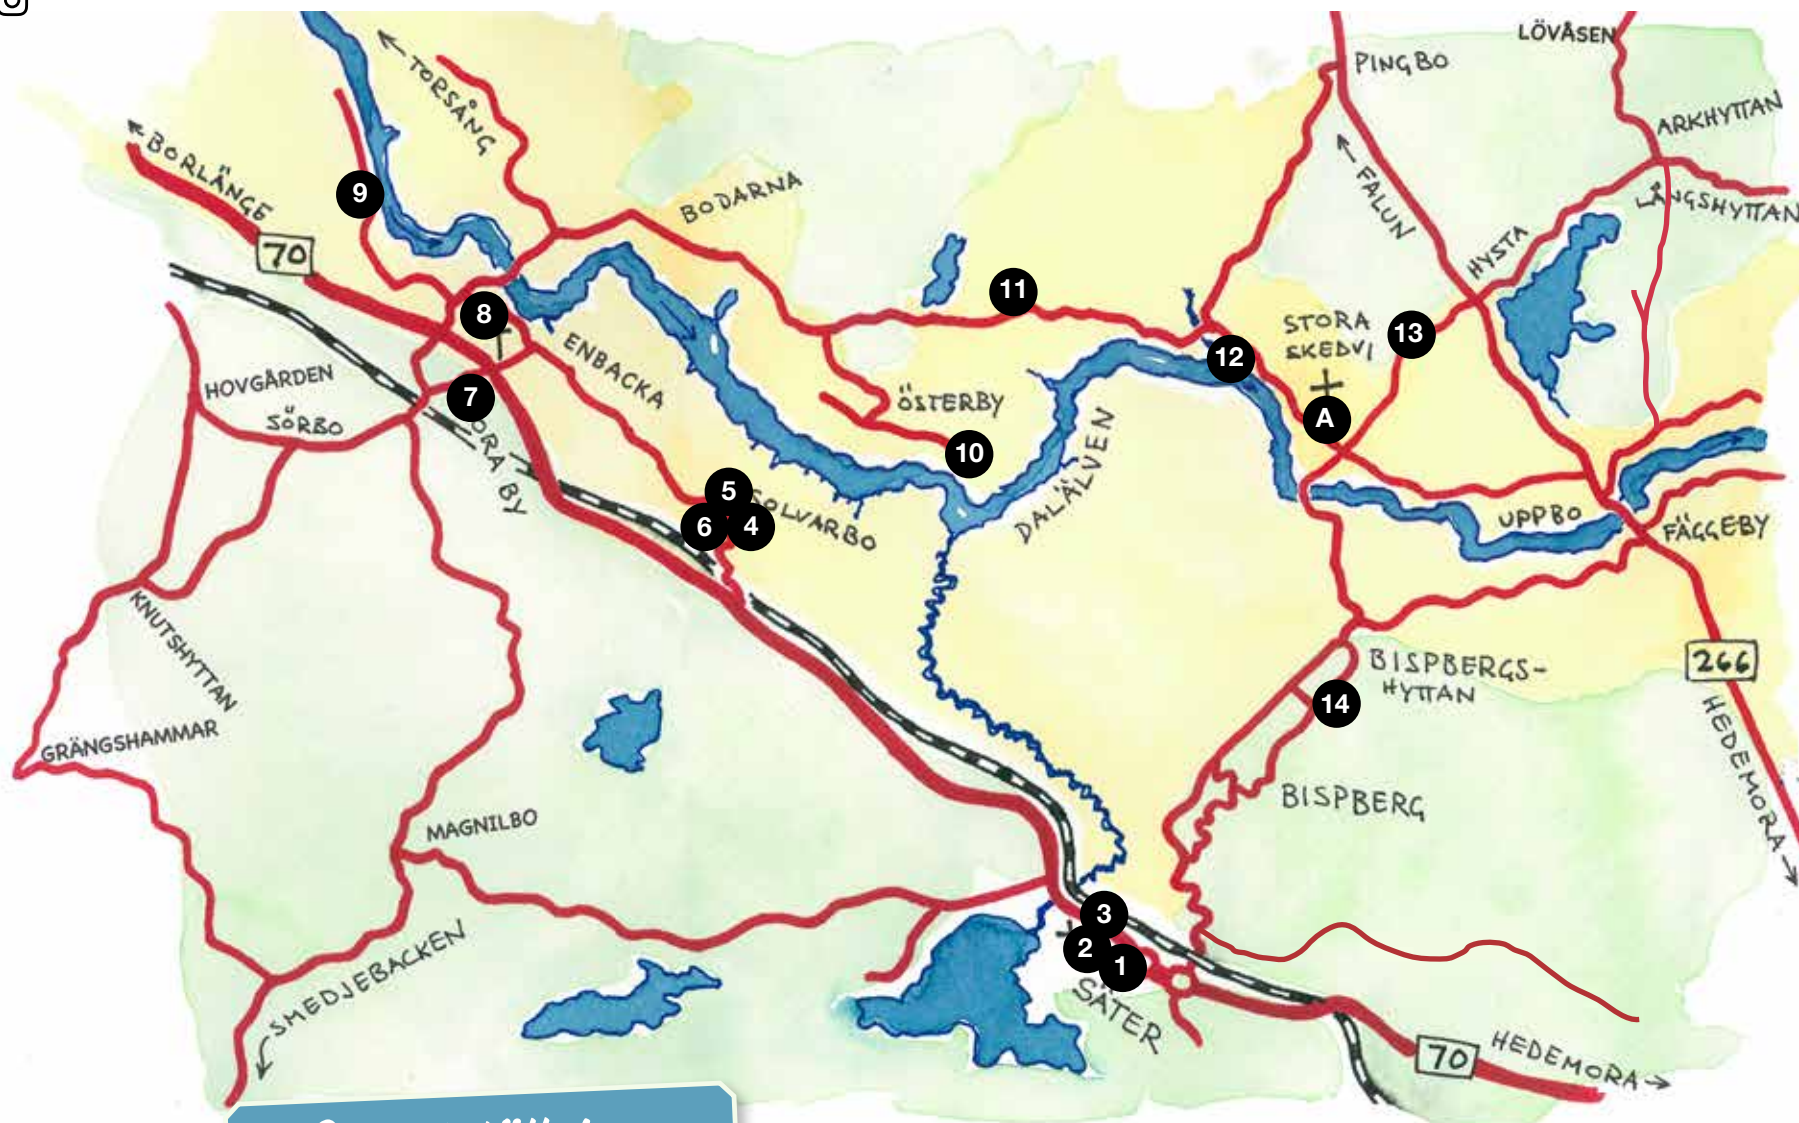

3 Karin Sandberg
Södra kyrkogatan 2, SÄTER
Måleri teckning sten brons ev textil
karinsandberg.com

CAFÉ

4 Cecilia Hellqvist
Trostgatu 3, Solvarbo, GUSTAFS
Målar i akryl
ceciliahellqvist.wordpress.com
073-93 99 711

5 KAM Kristina Alexandersson Malmberg
Kurgatu 9 i Solvarbo, GUSTAFS
Måleri, skulptur, grafik.
Aktivitet: Måla ute i trädgården.
k-a-m.se
070-728 66 56

6 Klara Tägt
Knäppgatu 4, Solvarbo GUSTAFS
Måleri
klaratagt.se
070-349 58 29

8 Bror Jakobs Jakobs Galleri & Ram
Enbackav. 65, GUSTAFS
Måleri
konstspaning.nu
070-379 69 27

9 Catarina S-Ingvaldsdotter
Naglarby bystuga, NAGLARBY
Måleri i akryl,
Konstspaning.nu
070-752 59 53

CAFÉ

10 Gudrun Magnusson
Österby 80, GUSTAFS
Applikation, collage mm
gudrunmagnusson.wordpress.com
070-403 46 50

11 Christian Johansson
Stocksbro bystuga, ST SKEDVI.
Smide.
konstspaning.nu
076-252 22 22

11 Margareta Robertsson
Stocksbro bystuga, ST SKEDVI
Vävning, skinnsoömad och fritt broderi.
mattelje.weebly.com
070-580 09 95

11 Iréne Reenberg
Stocksbro bystuga, ST SKEDVI.
Bildkonst i olika tekniker och textil.
konstspaning.nu
070-324 30 23

12 Esther Salari
Kanel och Kummin
Yttersätra 5, ST SKEDVI
Tovade tavlor, skulpturer.
konstspaning.nu
076-291 95 54

CAFÉ

Ungdomskulturstipendiat Sätters kommun:

12 Emma Dolan
Yttersätra 5, ST SKEDVI
Målar, mest i akryl.
073-059 11 01
emma.m.dolan2006@gmail.com

Gästutställare

1 SAMLINGSUTSTÄLLNING FOLKETS HUS SÄTER
Järnvägsg. 22, Säter.
Alla konstnärer och konsthantverkare är representerade med 2 verk.

1 Karin Hedin
Folkets Hus, Järnvägsg. 22, SÄTER. Akvarell.
070-200 97 40
FB: Tyllsnäs Ateljé & Galleri.

7 Britta-Karin Engberg
Livens väg 9 GUSTAFS
Måleri olja, akryl, akvarell.
Skulptur
070-664 44 62

A
Konstutställning med förskolebarnen på Stora Skedvi Förskola Biblioteket, Landsvägen 27, 783 92 Stora Skedvi

14 Erik Vargtand Smedja Svartkonst
Bispbergshyttan 176, ST SKEDVI. Konstsmide
svartkonst.se
073-639 33 57

14 Åsa Karner
Bispbergshyttan 176, ST SKEDVI. Måleri
070-723 03 72
konst.se/asakarner

13 Inga-Marie Ahlgren
Hysta 29, ST SKEDVI
Bildkonst, måleri
@ingamarieahlgren
073 576 29 96