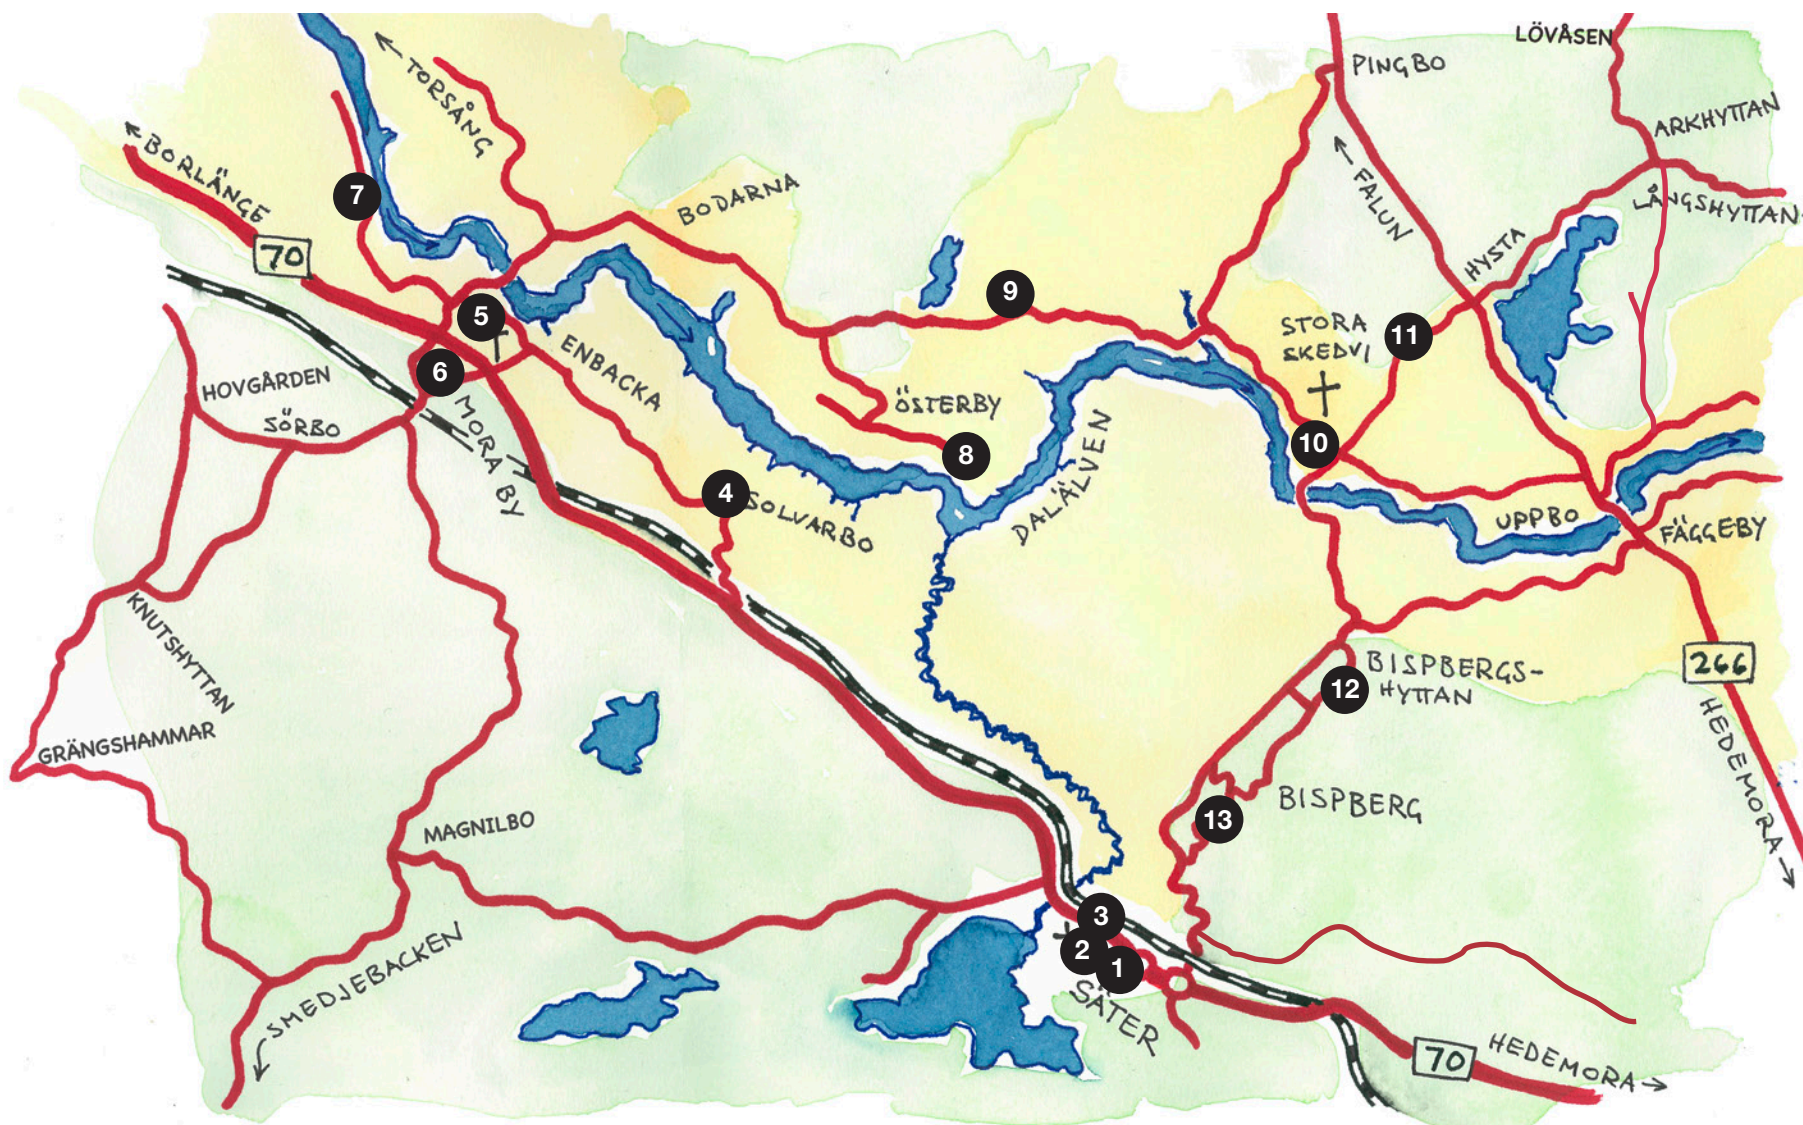

1 Gunilla Risberg
Folkets Hus, Järnvägsg. 22,
SÄTER. Måleri, akryl
och akvarell
konstspaning.nu
072 735 84 44
gu.risberg@gmail.com

**4 KAM Kristina
Alexandersson Malmberg**
Kurgatu 9 i Solvarbo,
GUSTAFS
Måleri, skulptur, grafik
www.k-a-m.se
070-728 66 56 KAM

**5 Bror Jakobs
Jakobs Galleri & Ram**
Enbackav. 65, GUSTAFS
Måleri
konstspaning.nu
070-379 69 27

**6 Leif Andersson
Lundgrens Kulturhus**
GUSTAFS
Svepteknik,
bruksföremål i trä
konstspaning.nu
070-768 71 00

CAFÉ

**7 Catarina S
Ingvaldsdotter**
Naglarby bystuga,
Naglarby, GUSTAFS
Måleri i akryl
konstspaning.nu
070-752 59 53
cat.si@outlook.com

CAFÉ

8 Gudrun Magnusson
Österby 80, GUSTAFS
Blandteknik textil m.m.
gudrunmagnusson.wordpress.com
070-403 46 50
gudrun.magnusson@hotmail.com

9 Christian Johansson
Stocksbro bystuga,
ST SKEDVI. Smide.
smedjaqiron@hotmail.com
konstspaning.nu
076-252 22 22
 Smedja Qiron

9 Margareta Robertsson
Stocksbro bystuga,
ST SKEDVI Vävning,
skinsömnad och fritt broderi.
mattelje.weebly.com
070-580 09 95

11 Inga-Marie Ahlgren
Hysta 29, ST SKEDVI
Bildkonst, måleri
073 576 29 96
 [ingamarie_ahlgren](https://www.instagram.com/ingamarie_ahlgren)

12 Åsa Karner
Bispbergshyttan 176,
ST SKEDVI
Måleri
konst.se/asakarner
070-723 03 72

**12 Erik Vargtand
Smedja Svartkonst**
Bispbergshyttan 176,
ST SKEDVI
Konstsmide
svartkonst.se
073-639 33 57

**13 Pernilla Nordman
Wetzel**
Bispberg 105, SÄTER
Keramik, måleri och
mönster
studiokurbits.se
076-239 22 78

CAFÉ

Gästutställare

**1 SAMLINGSUTSTÄLLNING
FOLKETS HUS SÄTER**
Järnvägsg. 22, Säter.
Alla konstnärer och
konsthandverkare är
representerade
med 2 verk.

1 Birgitta Nickolausson
Folkets Hus Säter.
Akvarell, akryl, oljepastell,
tecknar, collage, skulptur
och masker i papier maché
072-563 23 53
birgitta.nickolausson@bahnhof.se

1 Carin Rosell
Folkets Hus Säter
Akrylmålning
rosellhem@gmail.com

2 Malin Sellergren
Barbros, Östra Långgatan
11 Säter.
Måleri och grafisk design
073-974 10 35
malinsellergren.com
 @poeticartstories

CAFÉ

10 Gabriella Hjalmarsson
JIGA DESIGN & Såna Saker
Skedvibröd, Landsvägen 38,
Stora Skedvi
Fritt skapande i metall/
återbruk.
forshaga.gabriella@gmail.com

**3 PROJEKT
SKAPANDE SKOLA**
Kulturhörnan, bibliote-
ket, Säter Kungsgårds-
skolans Åk 4, Säter
Miljöhjältar i
återvinningsmaterial.